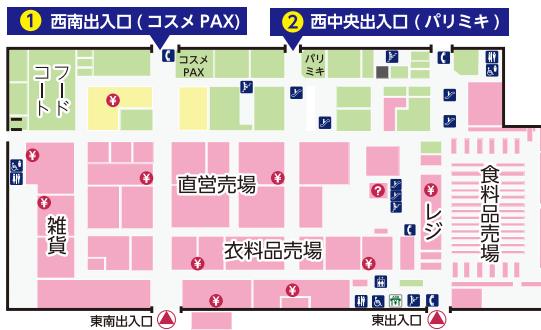

イオン赤穂専門店のみで使える

超お得なプレミアムお買い物券を

このチラシを持って買いに行こう!!

あす 6月24日(土)

7,000円分のお買い物券を
現金5,000円にて販売!

このチラシが引換券です!!
必ずご持参下さい!!

販売日 6月24日(土)

販売時間 AM10:00~ 無くなり次第終了

販売箇所 1階 ①西南出入口(コスメPAX)
②西中央出入口(パリミキ)
2箇所の出入口にて販売致します。

販売方法 お買い物券 500円券12枚(6,000円分)+100円券10枚(1,000円分)
合計 7,000円分を1セットで、1セット現金 5,000円にて販売いたします。

購入条件 6月23日(金)折り込みチラシを持参提示された方1名、または
イオン赤穂専門店LINEのクーポン画面を提示された方1名のみ
先着順で1回購入できます。

※ご家族で並ばれても人数分は購入できません。
※チラシとクーポン両方をお持ちでも1名で同時に2回分の購入はできません。

合計で先着800セット 一人様1回2セットまで。

お買い物券 2023年
使用期限 6月24日(土)~7月23日(日)まで

お買い物券使用上の注意点

- ①お買い物券裏面に記載の、イオン赤穂店内の専門店でのみ使用できます。
- ②お釣りは出ません。一度に複数枚使用できます。
- ③現金との引換は出来ません。
- ④商品券など換金性の高い金券類の購入はできません。
- ⑤お買い物券の火災、盗難、紛失等の滅失に対してその責は負いません。 ※宝くじ売場では使用できません。

イオンの
直営売場では
ご利用できません