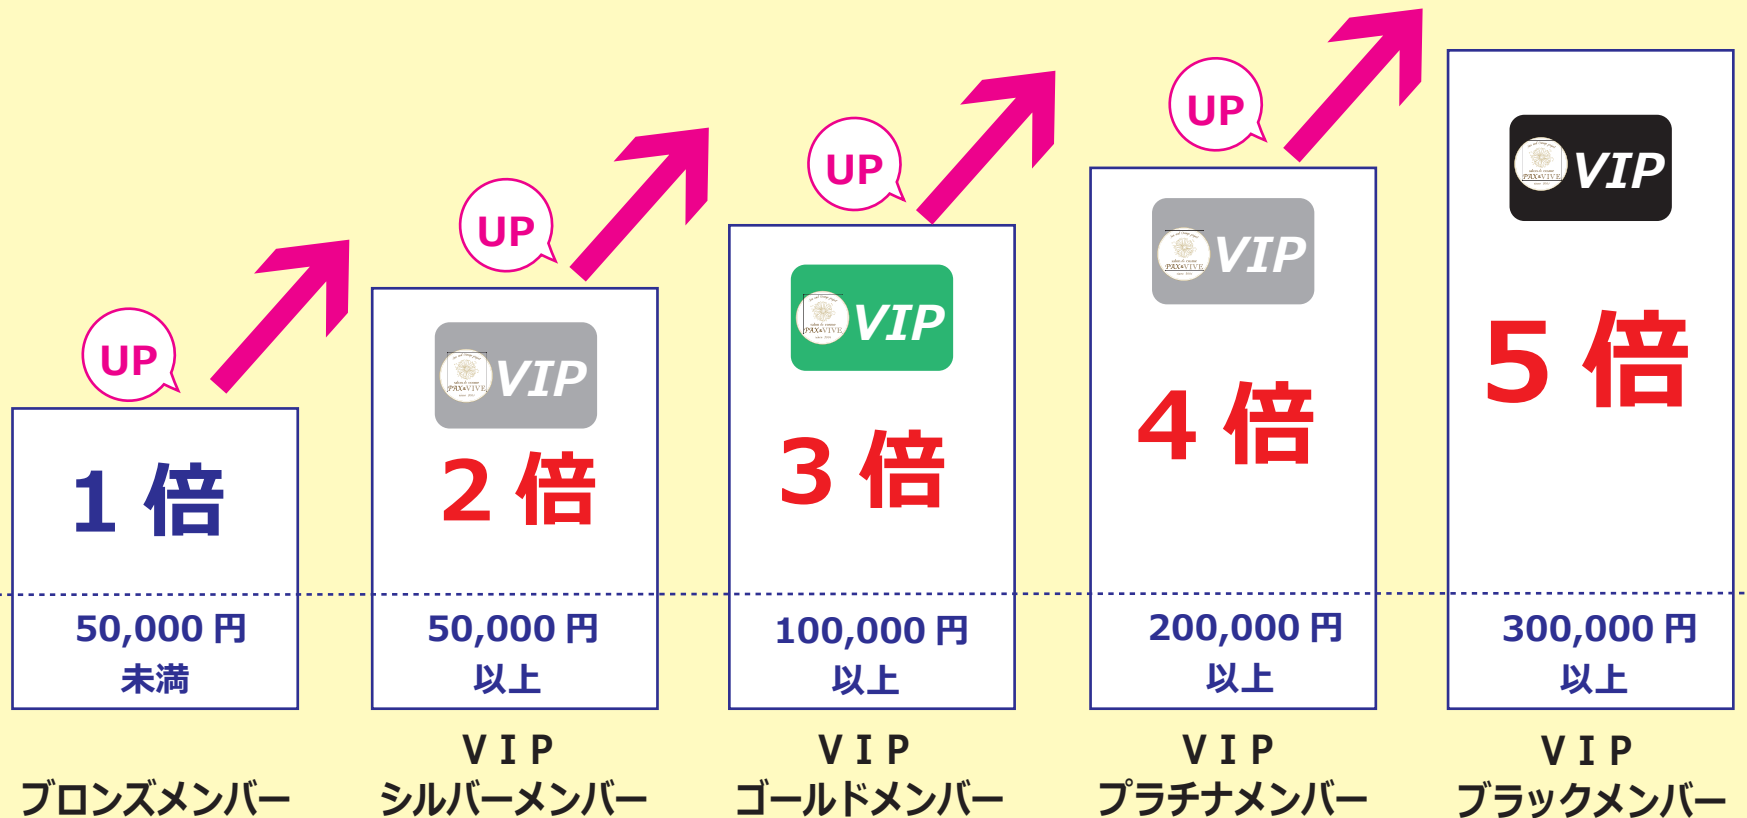

PAX&VIVE VIPメンバーシップサービス

適用期間：最終購入日から1年前までの累計金額が対象となり1年間有効

いつでも最大で**5%**還元のチャンス！

ポイント2倍デーはさらに**倍！最大10%**還元のチャンス！

ポイント還元率

1年間のご購入
累計金額（税抜）

※メンバー登録をいただいた会員様のみの特典となります。
※通常100円（税抜）1ポイントを付与いたします。
※1P=1円換算となり100P毎にご利用いただけます。